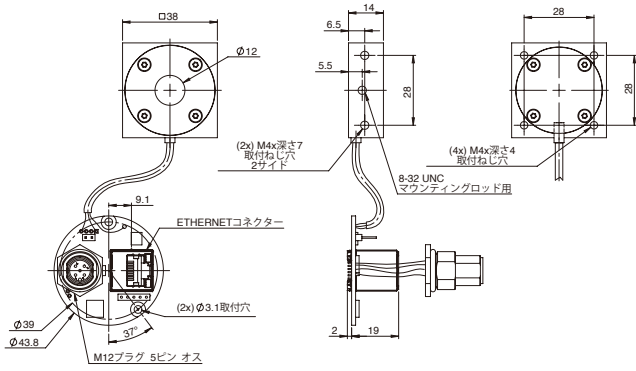

注釈 (a) "UAF"のアナログ出力では、最大パワーは最大出力電圧で制限されます。(入力電圧は出力電圧より2Vは高いこと)

(b) 6ピン・モレックスコネクタのピン配列はRS232入力、グラウンド、+電圧、アナログ出力、設定切替、RS232出力になります。

(c) 校正波長はご指定ください。

(d) 現行製品番号はP/N 7N77023になります。(旧製品番号 P/N 77023)

*図面 (P165参照)

*UAE&UAU図面 (P168-P169参照)

150C-SH

150C-UAF

150W-UAF

UAE図面

20C-UAE

L30C-UAE

100C-UAE

150C-UAE

150W-UAE

L150C-UAE

L250W-UAE / L300W-UAE

600W-UAE

UAU図面

20C-UAU

L30C-UAU