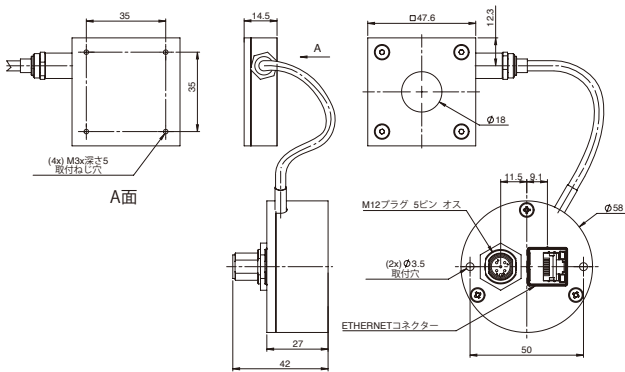

注釈 (a) "UAF"のアナログ出力では、最大パワーは最大出力電圧で制限されます。(入力電圧は出力電圧より2Vは高いこと)

(b) 6ピン・モレックスコネクタのピン配列はRS232入力、グラウンド、+電圧、アナログ出力、設定切替、RS232出力になります。

(c) 校正波長はご指定ください。

(d) 現行製品番号はP/N 7N77023になります。(旧製品番号 P/N 77023)

*図面 (P165参照)

*UAE&UAU図面 (P168-P169参照)

150C-SH

150C-UAF

150W-UAF

UAE図面

20C-UAE

L30C-UAE

100C-UAE

150C-UAE

150W-UAE

L150C-UAE

L250W-UAE / L300W-UAE

600W-UAE

UAU図面

20C-UAU

L30C-UAU