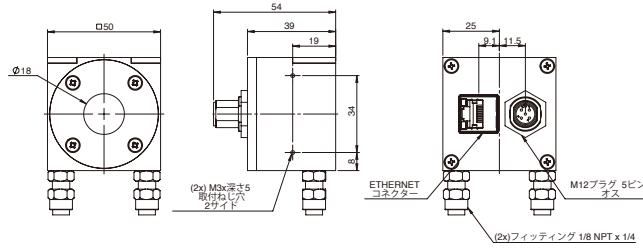

1.4.2.3 標準OEMサーマルセンサー

パワーレンジ：60mW - 150W

特徴

- 伝導冷却、水冷
- フラットな波長感度特性
- UAF - RS232通信またはアナログ出力レンジ及び波長切替可能
- UAU - USB接続
- UAE - Ethernet出力

以下の仕様は標準仕様ですので、ご希望に応じて仕様変更が可能です。

モデル	150C-SH	150C-UAF	150W-UAF	150C-UAU / UAE 150W-UAU / UAE
タイプ	スマートセンサー	RS232通信 またはアナログ出力	RS232通信 またはアナログ出力	仕様はUAF型と同様： UAU：USB接続 UAE：Ethernet出力
特徴	高出力 小型	高出力 アンプ内蔵	高出力 アンプ内蔵 水冷	高出力 アンプ内蔵 水冷
吸収体	BB型	BB型	BB型	
波長範囲	0.19 - 20μm	0.19 - 20μm ^(c)	0.19 - 20μm ^(c)	
吸収率	~88%	~88%	~88%	
有効口径	φ18mm	φ18mm	φ18mm	
パワーモード				
最大パワー ^(a)	ヒートシンク未装着時 5W (連続) 150W (1分間)	5W (連続) 150W (1分間)	150W (水冷)	
	ヒートシンク装着時 60W (連続)	60W (連続)	NA	
最小パワー	60mW	60mW	100mW	
出力ノイズレベル	3mW	3mW	5mW	
最大平均パワー密度	30kW/cm ² @5W 20kW/cm ² @60W	30kW/cm ² @5W 20kW/cm ² @60W	12kW/cm ² @150W	
応答速度 (0-95%到達時間における代表値)	1.2秒	1.2秒	1.2秒	
校正の不確かさ	±1.9%	±1.9%	±1.9%	
測定精度 (校正波長において)	±3%	±3%	±3%	
出力直線性	±1%	±1%	±1%	
アンプ電源	NA	+6V ~ +24V	+6V ~ +24V	UAU：USBを経由して UAE：-6V~+24V
エネルギーモード				
最大エネルギー	100J	100J	100J	
最小エネルギー	20mJ	20mJ	50mJ	
エネルギー精度 (校正波長において)	±5%	±5%	±5%	
最大エネルギー密度				
<100ns	0.3J/cm ²	0.3J/cm ²	0.3J/cm ²	
0.5ms	5J/cm ²	5J/cm ²	5J/cm ²	
2ms	10J/cm ²	10J/cm ²	10J/cm ²	
10ms	30J/cm ²	30J/cm ²	30J/cm ²	
冷却方式	伝導冷却	伝導冷却	水冷	
接続	Ophirスマートプラグ	6ピンモレックス ^(b)	6ピンモレックス ^(b)	UAU：Mini B USBコネクター UAE：Ethernet通信、 M12 5ピン電源
寸法	50.8 x 50.8 x 33mm	50 x 50 x 38mm	50 x 50 x 38mm	
コンプライアンス	CE, UKCA, 中国RoHS	RoHS, 中国RoHS	RoHS, 中国RoHS	RoHS, 中国RoHS
製品番号	7N77023 ^(d)	別途お問い合わせ	別途お問い合わせ	別途お問い合わせ

注釈 (a) "UAF"のアナログ出力では、最大パワーは最大出力電圧で制限されます。(入力電圧は出力電圧より2Vは高いこと)

(b) 6ピン・モレックスコネクタのピン配列はRS232入力、グラウンド、+電圧、アナログ出力、設定切替、RS232出力になります。

(c) 校正波長はご指定ください。

(d) 現行製品番号はP/N 7N77023になります。(旧製品番号 P/N 77023)

*図面 (P165参照)

*UAE&UAU図面 (P168-P169参照)

150C-SH

150C-UAF

150W-UAF

UAE図面

20C-UAE

L30C-UAE

100C-UAE

150C-UAE

150W-UAE

L150C-UAE

L250W-UAE / L300W-UAE

600W-UAE

UAU図面

20C-UAU

L30C-UAU