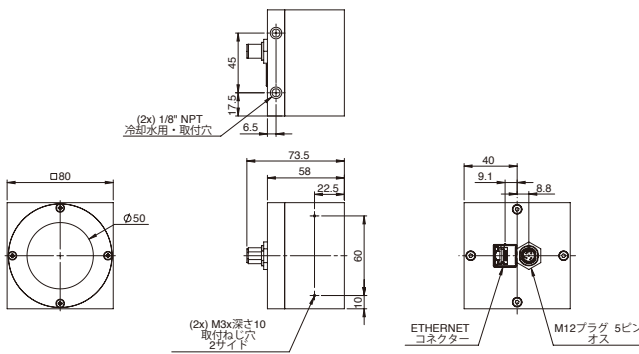

*UAE&UAU図面 (P168-P169参照)

150C-SH

150C-UAF

150W-UAF

UAE図面

20C-UAE

L30C-UAE

100C-UAE

150C-UAE

150W-UAE

L150C-UAE

L250W-UAE / L300W-UAE

600W-UAE

UAU図面

20C-UAU

L30C-UAU