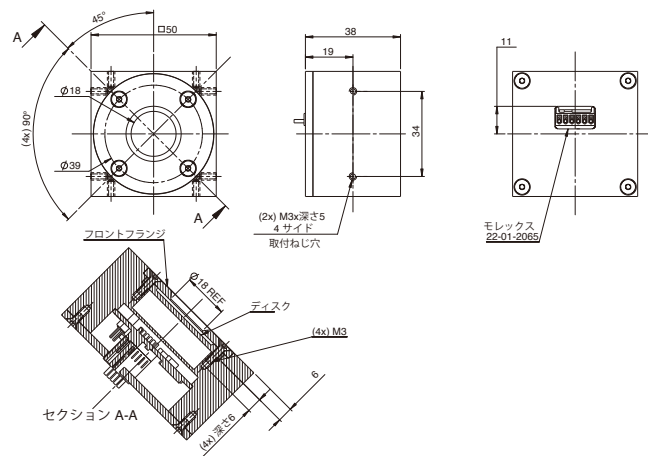

1.4.2.3 標準OEMサーマルセンサー

パワーレンジ：60mW - 150W

特徴

- 伝導冷却、水冷
- フラットな波長感度特性
- UAF - RS232通信またはアナログ出力レンジ及び波長切替可能
- UAU - USB接続
- UAE - Ethernet出力

以下の仕様は標準仕様ですので、ご希望に応じて仕様変更が可能です。

モデル	150C-SH	150C-UAF	150W-UAF	150C-UAU / UAE 150W-UAU / UAE
タイプ	スマートセンサー	RS232通信 またはアナログ出力	RS232通信 またはアナログ出力	仕様はUAF型と同様： UAU：USB接続 UAE：Ethernet出力
特徴	高出力 小型	高出力 アンプ内蔵	高出力 アンプ内蔵 水冷	高出力 アンプ内蔵 水冷
吸収体	BB型	BB型	BB型	
波長範囲	0.19 - 20μm	0.19 - 20μm ^(c)	0.19 - 20μm ^(c)	
吸収率	~88%	~88%	~88%	
有効口径	φ18mm	φ18mm	φ18mm	
パワーモード				
最大パワー ^(a)	ヒートシンク未装着時 5W (連続) 150W (1分間)	5W (連続) 150W (1分間)	150W (水冷)	
	ヒートシンク装着時 60W (連続)	60W (連続)	NA	
最小パワー	60mW	60mW	100mW	
出力ノイズレベル	3mW	3mW	5mW	
最大平均パワー密度	30kW/cm ² @5W 20kW/cm ² @60W	30kW/cm ² @5W 20kW/cm ² @60W	12kW/cm ² @150W	
応答速度 (0-95%到達時間における代表値)	1.2秒	1.2秒	1.2秒	
校正の不確かさ	±1.9%	±1.9%	±1.9%	
測定精度 (校正波長において)	±3%	±3%	±3%	
出力直線性	±1%	±1%	±1%	
アンプ電源	NA	+6V ~ +24V	+6V ~ +24V	UAU：USBを経由して UAE：-6V~+24V
エネルギーモード				
最大エネルギー	100J	100J	100J	
最小エネルギー	20mJ	20mJ	50mJ	
エネルギー精度 (校正波長において)	±5%	±5%	±5%	
最大エネルギー密度				
<100ns	0.3J/cm ²	0.3J/cm ²	0.3J/cm ²	
0.5ms	5J/cm ²	5J/cm ²	5J/cm ²	
2ms	10J/cm ²	10J/cm ²	10J/cm ²	
10ms	30J/cm ²	30J/cm ²	30J/cm ²	
冷却方式	伝導冷却	伝導冷却	水冷	
接続	Ophirスマートプラグ	6ピンモレックス ^(b)	6ピンモレックス ^(b)	UAU：Mini B USBコネクター UAE：Ethernet通信、 M12 5ピン電源
寸法	50.8 x 50.8 x 33mm	50 x 50 x 38mm	50 x 50 x 38mm	
コンプライアンス	CE, UKCA, 中国RoHS	RoHS, 中国RoHS	RoHS, 中国RoHS	RoHS, 中国RoHS
製品番号	7N77023 ^(d)	別途お問い合わせ	別途お問い合わせ	別途お問い合わせ

注釈 (a) "UAF"のアナログ出力では、最大パワーは最大出力電圧で制限されます。(入力電圧は出力電圧より2Vは高いこと)

(b) 6ピン・モレックスコネクタのピン配列はRS232入力、グラウンド、+電圧、アナログ出力、設定切替、RS232出力になります。

(c) 校正波長はご指定ください。

(d) 現行製品番号はP/N 7N77023になります。(旧製品番号 P/N 77023)

*図面 (P165参照)

*UAE&UAU図面 (P168-P169参照)

150C-SH

150C-UAF

150W-UAF

UAE図面

20C-UAE

L30C-UAE

100C-UAE