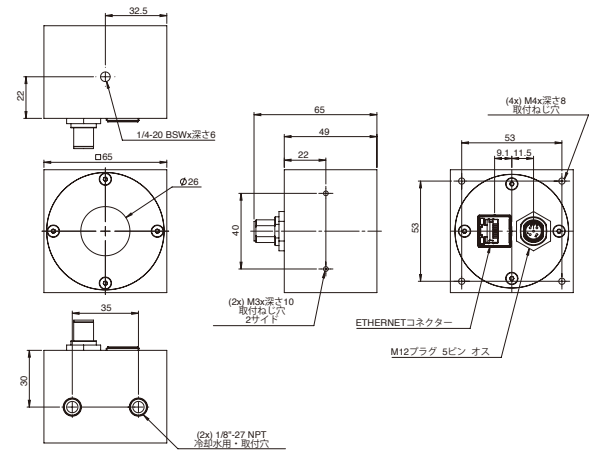

*UAE&UAU図面 (P168-P169参照)

150C-SH

150C-UAF

150W-UAF

UAE図面

20C-UAE

L30C-UAE

100C-UAE

150C-UAE

150W-UAE

L150C-UAE

L250W-UAE / L300W-UAE

600W-UAE

UAU図面

20C-UAU

L30C-UAU