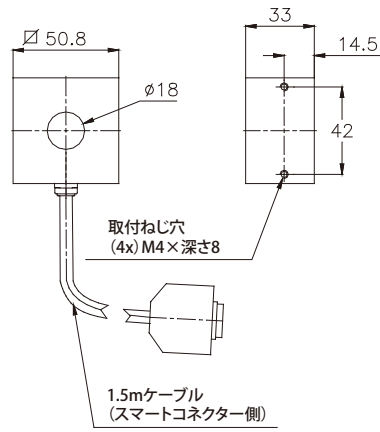

1.4.2.3 標準OEMサーマルセンサー

パワーレンジ：60mW - 150W

特徴

- 伝導冷却、水冷
- フラットな波長感度特性
- UAF - RS232通信またはアナログ出力レンジ及び波長切替可能
- UAU - USB接続
- UAE - Ethernet出力

以下の仕様は標準仕様ですので、ご希望に応じて仕様変更が可能です。

モデル	150C-SH	150C-UAF	150W-UAF	150C-UAU / UAE 150W-UAU / UAE
タイプ	スマートセンサー	RS232通信 またはアナログ出力	RS232通信 またはアナログ出力	仕様はUAF型と同様： UAU：USB接続 UAE：Ethernet出力
特徴	高出力 小型	高出力 アンプ内蔵	高出力 アンプ内蔵 水冷	高出力 アンプ内蔵 水冷
吸収体	BB型	BB型	BB型	
波長範囲	0.19 - 20μm	0.19 - 20μm ^(c)	0.19 - 20μm ^(c)	
吸収率	~88%	~88%	~88%	
有効口径	φ18mm	φ18mm	φ18mm	
パワーモード				
最大パワー ^(a)	ヒートシンク未装着時 5W (連続) 150W (1分間)	5W (連続) 150W (1分間)	150W (水冷)	
	ヒートシンク装着時 60W (連続)	60W (連続)	NA	
最小パワー	60mW	60mW	100mW	
出力ノイズレベル	3mW	3mW	5mW	
最大平均パワー密度	30kW/cm ² @5W 20kW/cm ² @60W	30kW/cm ² @5W 20kW/cm ² @60W	12kW/cm ² @150W	
応答速度 (0-95%到達時間における代表値)	1.2秒	1.2秒	1.2秒	
校正の不確かさ	±1.9%	±1.9%	±1.9%	
測定精度 (校正波長において)	±3%	±3%	±3%	
出力直線性	±1%	±1%	±1%	
アンプ電源	NA	+6V ~ +24V	+6V ~ +24V	UAU：USBを経由して UAE：-6V~+24V
エネルギーモード				
最大エネルギー	100J	100J	100J	
最小エネルギー	20mJ	20mJ	50mJ	
エネルギー精度 (校正波長において)	±5%	±5%	±5%	
最大エネルギー密度				
<100ns	0.3J/cm ²	0.3J/cm ²	0.3J/cm ²	
0.5ms	5J/cm ²	5J/cm ²	5J/cm ²	
2ms	10J/cm ²	10J/cm ²	10J/cm ²	
10ms	30J/cm ²	30J/cm ²	30J/cm ²	
冷却方式	伝導冷却	伝導冷却	水冷	
接続	Ophirスマートプラグ	6ピンモレックス ^(b)	6ピンモレックス ^(b)	UAU：Mini B USBコネクター UAE：Ethernet通信、 M12 5ピン電源
寸法	50.8 x 50.8 x 33mm	50 x 50 x 38mm	50 x 50 x 38mm	
コンプライアンス	CE, UKCA, 中国RoHS	RoHS, 中国RoHS	RoHS, 中国RoHS	RoHS, 中国RoHS
製品番号	7N77023 ^(d)	別途お問い合わせ	別途お問い合わせ	別途お問い合わせ

注釈 (a) "UAF"のアナログ出力では、最大パワーは最大出力電圧で制限されます。(入力電圧は出力電圧より2Vは高いこと)

(b) 6ピン・モレックスコネクタのピン配列はRS232入力、グラウンド、+電圧、アナログ出力、設定切替、RS232出力になります。

(c) 校正波長はご指定ください。

(d) 現行製品番号はP/N 7N77023になります。(旧製品番号 P/N 77023)

*図面 (P165参照)

*UAE&UAU図面 (P168-P169参照)

150C-SH

150C-UAF

150W-UAF

UAE図面

20C-UAE

L30C-UAE

100C-UAE