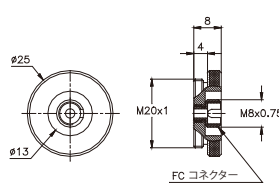

FC ファイバーアダプター