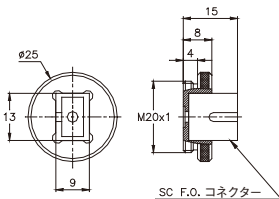

アクセサリ	概要	製品番号				
PD300R-CDRH-7mm	CDRH測定用アダプター(口径φ7mm) PD300R用	7Z08347				
ファイバーアダプター シリーズ	ファイバーアダプター取り付けブラケット (1ブラケットで全タイプのファイバーアダプターに対応)	SC	ST	FC, FC / APC	SMA	
FPDシリーズ	1G02259 - FPS-1にのみ使用	7Z08227	7Z08226	7Z08229	1G01236A	
PD300Rシリーズ	1G02259	7Z08227	7Z08226	7Z08229	1G01236A	
3A-IS / 3A-IS-IRG	7Z08213	7Z08227	7Z08226	7Z08229	1G01236A	
IS-I-2W	7Z08331	7Z08227	7Z08226	7Z08229	1G01236A	
PD300-IRG				7Z08216	7Z08222	
SM1 (メス) - SM1 アダプター	PD300Rシリーズ、PD300RM-UV、PD300RM-8W、FPS-1とファイバーアダプターを接続				1G02260	

SC ファイバーアダプター