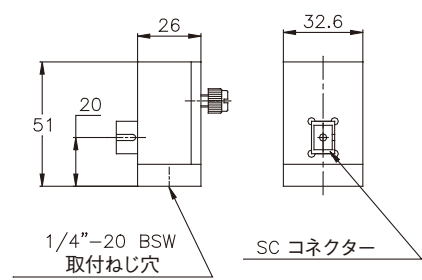

1.1.1.5 アクセサリー (フォトダイオードセンサー用)

ファイバーオプティクス接続アダプター & アクセサリー

PD300 (ファイバーアダプター接続)

アクセサリ及びファイバーオプティクス接続アダプター (PD300シリーズ用)

アクセサリ	概要	製品番号				
PD300-CDRH-7mm	CDRH測定用アダプター(口径φ7mm) PD300用	7Z02418				
PD300-CDRH-3.5mm	CDRH測定用アダプター(口径φ3.5mm) PD300用	7Z08336				
ファイバーアダプター シリーズ	PD300シリーズ ファイバー取り付け用アダプター	SC	ST	FC, FC / APC	SMA	
PD300 シリーズ		7Z08221	7Z02210	7Z02213	7Z02212	

PD300-FO-SMA

PD300-FO-ST

PD300-FO-FC

PD300-FO-SC

アクセサリ及びファイバーオプティクス接続アダプター (PD300Rシリーズ、PD300-IRG、3A-IS、IS-I-2W、及びFPDシリーズ用)

SCファイバーアダプター STファイバーアダプター FCファイバーアダプター SMAファイバーアダプター

アクセサリ	概要	製品番号				
PD300R-CDRH-7mm	CDRH測定用アダプター(口径φ7mm) PD300R用	7Z08347				
ファイバーアダプター シリーズ	ファイバーアダプター取り付けブラケット (1ブラケットで全タイプのファイバーアダプターに対応)	SC	ST	FC, FC / APC	SMA	
FPDシリーズ	1G02259 - FPS-1にのみ使用	7Z08227	7Z08226	7Z08229	1G01236A	
PD300Rシリーズ	1G02259	7Z08227	7Z08226	7Z08229	1G01236A	
3A-IS / 3A-IS-IRG	7Z08213	7Z08227	7Z08226	7Z08229	1G01236A	
IS-I-2W	7Z08331	7Z08227	7Z08226	7Z08229	1G01236A	
PD300-IRG				7Z08216	7Z08222	
SM1 (メス) - SM1 アダプター	PD300Rシリーズ、PD300RM-UV、PD300RM-8W、FPS-1とファイバーアダプターを接続				1G02260	