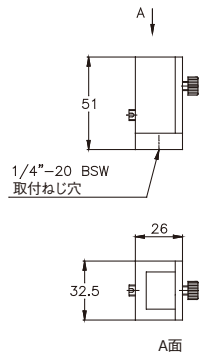

1.1.1.5 アクセサリー (フォトダイオードセンサー用)

ファイバーオプティクス接続アダプター & アクセサリー

PD300 (ファイバーアダプター接続)

アクセサリ及びファイバーオプティクス接続アダプター (PD300シリーズ用)

アクセサリ	概要	製品番号				
PD300-CDRH-7mm	CDRH測定用アダプター(口径φ7mm) PD300用	7Z02418				
PD300-CDRH-3.5mm	CDRH測定用アダプター(口径φ3.5mm) PD300用	7Z08336				
ファイバーアダプター シリーズ	PD300シリーズ ファイバー取り付け用アダプター	SC	ST	FC, FC / APC	SMA	
PD300 シリーズ		7Z08221	7Z02210	7Z02213	7Z02212	

PD300-FO-SMA

PD300-FO-ST

PD300-FO-FC

PD300-FO-SC

アクセサリ及びファイバーオプティクス接続アダプター (PD300Rシリーズ、PD300-IRG、3A-IS、IS-I-2W、及びFPDシリーズ用)

SCファイバーアダプター STファイバーアダプター FCファイバーアダプター SMAファイバーアダプター

アクセサリ	概要	製品番号				
PD300R-CDRH-7mm	CDRH測定用アダプター(口径φ7mm) PD300R用	7Z08347				
ファイバーアダプター シリーズ	ファイバーアダプター取り付けブラケット (1ブラケットで全タイプのファイバーアダプターに対応)	SC	ST	FC, FC / APC	SMA	
FPDシリーズ	1G02259 - FPS-1にのみ使用	7Z08227	7Z08226	7Z08229	1G01236A	
PD300Rシリーズ	1G02259	7Z08227	7Z08226	7Z08229	1G01236A	
3A-IS / 3A-IS-IRG	7Z08213	7Z08227	7Z08226	7Z08229	1G01236A	
IS-I-2W	7Z08331	7Z08227	7Z08226	7Z08229	1G01236A	
PD300-IRG				7Z08216	7Z08222	
SM1 (メス) - SM1 アダプター	PD300Rシリーズ、PD300RM-UV、PD300RM-8W、FPS-1とファイバーアダプターを接続				1G02260	