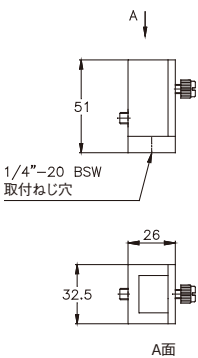

1.1.1.5 アクセサリー (フォトダイオードセンサー用)

ファイバーオプティクス接続アダプター & アクセサリー

PD300 (ファイバーアダプター接続)

アクセサリ及びファイバーオプティクス接続アダプター (PD300シリーズ用)

アクセサリ	概要	製品番号				
PD300-CDRH-7mm	CDRH測定用アダプター(口径φ7mm) PD300用	7Z02418				
PD300-CDRH-3.5mm	CDRH測定用アダプター(口径φ3.5mm) PD300用	7Z08336				
ファイバーアダプター シリーズ	PD300シリーズ ファイバー取り付け用アダプター	SC	ST	FC, FC / APC	SMA	
PD300 シリーズ		7Z08221	7Z02210	7Z02213	7Z02212	

PD300-FO-SMA

PD300-FO-ST

PD300-FO-FC

PD300-FO-SC

アクセサリ及びファイバーオプティクス接続アダプター (PD300Rシリーズ、PD300-IRG、3A-IS、IS-I-2W、及びFPDシリーズ用)

SCファイバーアダプター STファイバーアダプター FCファイバーアダプター SMAファイバーアダプター

アクセサリ	概要	製品番号				
PD300R-CDRH-7mm	CDRH測定用アダプター(口径φ7mm) PD300R用	7Z08347				
ファイバーアダプター シリーズ	ファイバーアダプター取り付けブラケット (1ブラケットで全タイプのファイバーアダプターに対応)	SC	ST	FC, FC / APC	SMA	
FPDシリーズ	1G02259 - FPS-1にのみ使用	7Z08227	7Z08226	7Z08229	1G01236A	
PD300Rシリーズ	1G02259	7Z08227	7Z08226	7Z08229	1G01236A	
3A-IS / 3A-IS-IRG	7Z08213	7Z08227	7Z08226	7Z08229	1G01236A	
IS-I-2W	7Z08331	7Z08227	7Z08226	7Z08229	1G01236A	
PD300-IRG				7Z08216	7Z08222	
SM1 (メス) - SM1 アダプター	PD300Rシリーズ、PD300RM-UV、PD300RM-8W、FPS-1とファイバーアダプターを接続				1G02260	