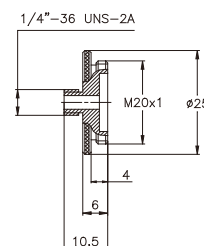

PD300-FO-SMA

PD300-FO-ST

PD300-FO-FC

PD300-FO-SC

アクセサリ及びファイバーオプティクス接続アダプター (PD300Rシリーズ、PD300-IRG、3A-IS、IS-I-2W、及びFPDシリーズ用)

SCファイバーアダプター STファイバーアダプター FCファイバーアダプター SMAファイバーアダプター

アクセサリ	概要	製品番号				
PD300R-CDRH-7mm	CDRH測定用アダプター(口径φ7mm) PD300R用	7Z08347				
ファイバーアダプター シリーズ	ファイバーアダプター取り付けブラケット (1ブラケットで全タイプのファイバーアダプターに対応)	SC	ST	FC, FC / APC	SMA	
FPDシリーズ	1G02259 - FPS-1にのみ使用	7Z08227	7Z08226	7Z08229	1G01236A	
PD300Rシリーズ	1G02259	7Z08227	7Z08226	7Z08229	1G01236A	
3A-IS / 3A-IS-IRG	7Z08213	7Z08227	7Z08226	7Z08229	1G01236A	
IS-I-2W	7Z08331	7Z08227	7Z08226	7Z08229	1G01236A	
PD300-IRG				7Z08216	7Z08222	
SM1 (メス) - SM1 アダプター	PD300Rシリーズ、PD300RM-UV、PD300RM-8W、FPS-1とファイバーアダプターを接続				1G02260	

SC ファイバーアダプター

ST ファイバーアダプター

FC ファイバーアダプター

SMA ファイバーアダプター

SM1 (メス) - SM1 アダプター