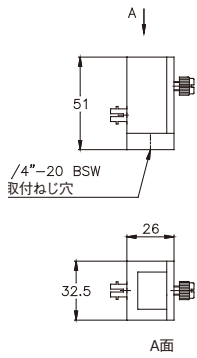

1.1.1.5 アクセサリー (フォトダイオードセンサー用)

ファイバーオプティクス接続アダプター & アクセサリー

PD300 (ファイバーアダプター接続)

アクセサリ及びファイバーオプティクス接続アダプター (PD300シリーズ用)

アクセサリ	概要	製品番号				
PD300-CDRH-7mm	CDRH測定用アダプター(口径φ7mm) PD300用	7Z02418				
PD300-CDRH-3.5mm	CDRH測定用アダプター(口径φ3.5mm) PD300用	7Z08336				
ファイバーアダプター シリーズ	PD300シリーズ ファイバー取り付け用アダプター	SC	ST	FC, FC / APC	SMA	
PD300 シリーズ		7Z08221	7Z02210	7Z02213	7Z02212	

PD300-FO-SMA

PD300-FO-ST

PD300-FO-FC

PD300-FO-SC

アクセサリ及びファイバーオプティクス接続アダプター (PD300Rシリーズ、PD300-IRG、3A-IS、IS-I-2W、及びFPDシリーズ用)

SCファイバーアダプター STファイバーアダプター FCファイバーアダプター SMAファイバーアダプター

アクセサリ	概要	製品番号				
PD300R-CDRH-7mm	CDRH測定用アダプター(口径φ7mm) PD300R用	7Z08347				
ファイバーアダプター シリーズ	ファイバーアダプター取り付けブラケット (1ブラケットで全タイプのファイバーアダプターに対応)	SC	ST	FC, FC / APC	SMA	
FPDシリーズ	1G02259 - FPS-1にのみ使用	7Z08227	7Z08226	7Z08229	1G01236A	
PD300Rシリーズ	1G02259	7Z08227	7Z08226	7Z08229	1G01236A	
3A-IS / 3A-IS-IRG	7Z08213	7Z08227	7Z08226	7Z08229	1G01236A	
IS-I-2W	7Z08331	7Z08227	7Z08226	7Z08229	1G01236A	
PD300-IRG				7Z08216	7Z08222	
SM1 (メス) - SM1 アダプター	PD300Rシリーズ、PD300RM-UV、PD300RM-8W、FPS-1とファイバーアダプターを接続				1G02260	