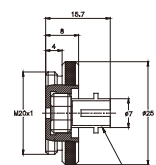

ST ファイバーアダプター