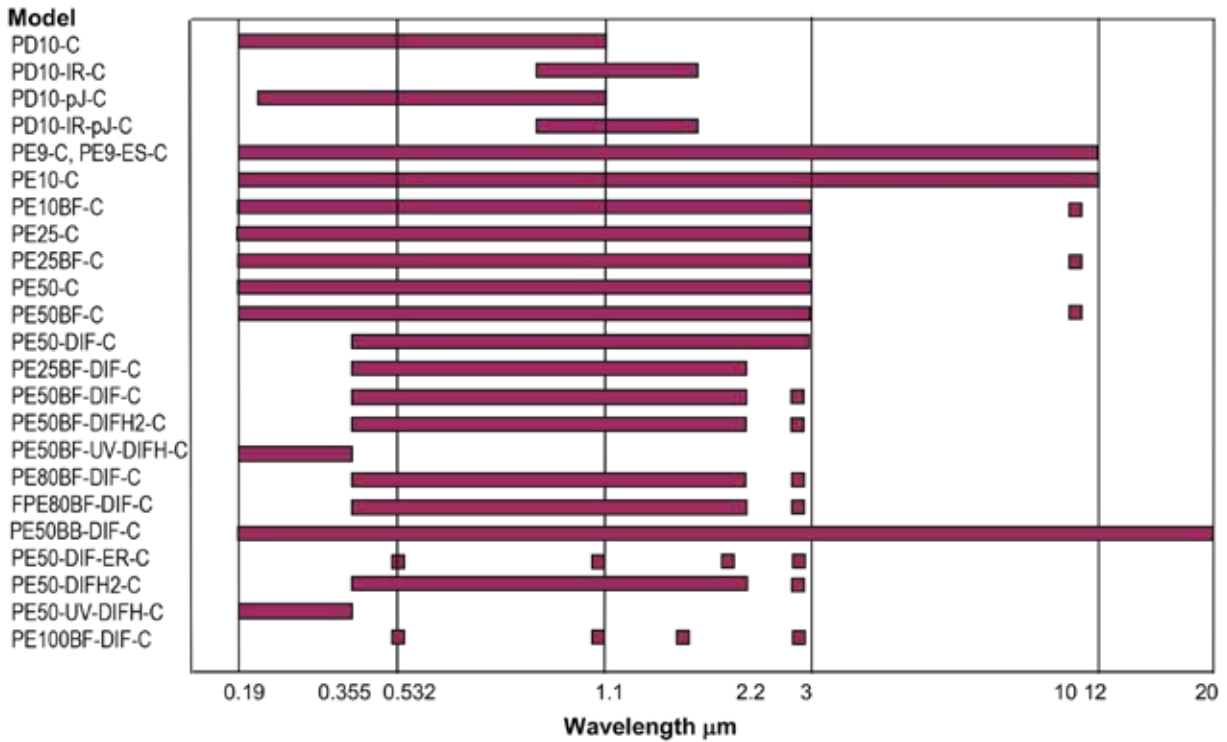

## エネルギーセンサーの波長範囲と応答繰り返し周波数

### 波長範囲

### 応答繰り返し周波数